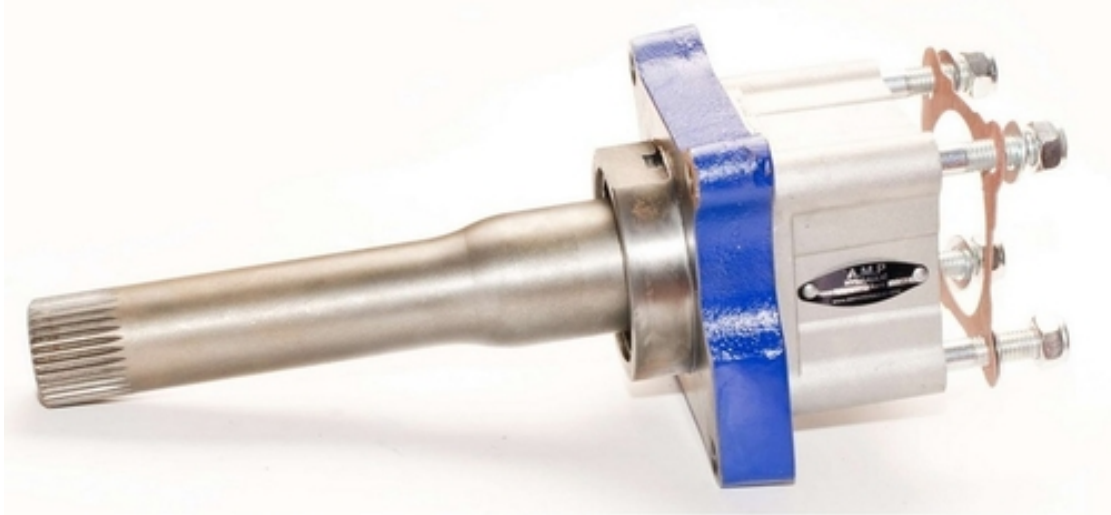

Коробка отбора мощности на VOLVO на механические КПП без Ретарды

AvizInfo.ru

Владивосток, Россия

Компания «ЭВЭН» предлагает КОМ на Volvo (артикул K008)

Производство: AMP hydraulic (Голландия)

Коробка отбора мощности устанавливается на автомобили марки Volvo, на механические коробки передач без Ретарды (R1000 R1400 R1700 SR1000 SR1400 SR1700 SR1900 SR2000 SRO2400 VT1708 VT2009B VT2014B VT2214 VT2412B VT2514B VTO2214B VTO2514B).