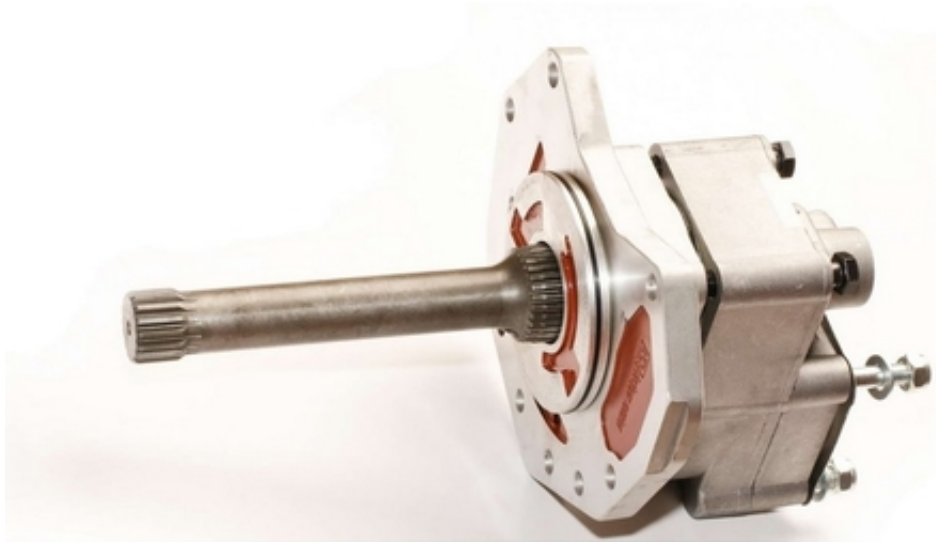

Коробка отбора мощности на MERCEDES на КПП без Ретарды

AvizInfo.ru

Владивосток, Россия

Компания «ЭВЭН» предлагает КОМ на MERCEDES (артикул K119S)

Производство: AMP hydraulic (Голландия)

Коробка отбора мощности устанавливается на автомобили MERCEDES следующих моделей КПП: G210 G211 G221 G231 G240 G260 G280 G281 G330 ISO КПП без Ретарды (КОМ со смещением)