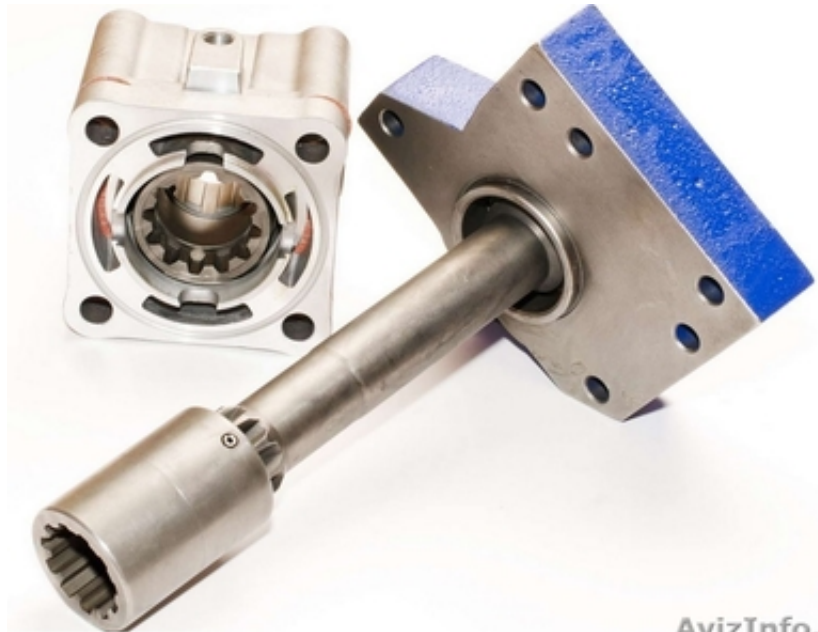

Коробка отбора мощности на EATON MAN с Ретардой

AvizInfo.ru

Владивосток, Россия

Компания «ЭВЭН» предлагает КОМ на EATON MAN (артикул KR030)

Производство: AMP hydraulic (Голландия)

Коробка отбора мощности устанавливается на автомобили EATON MAN RTS12316 RTS14316 RTS17316 RTS014316A RTS012316A RTS017316A (+IT) ISO КПП с Ретардой